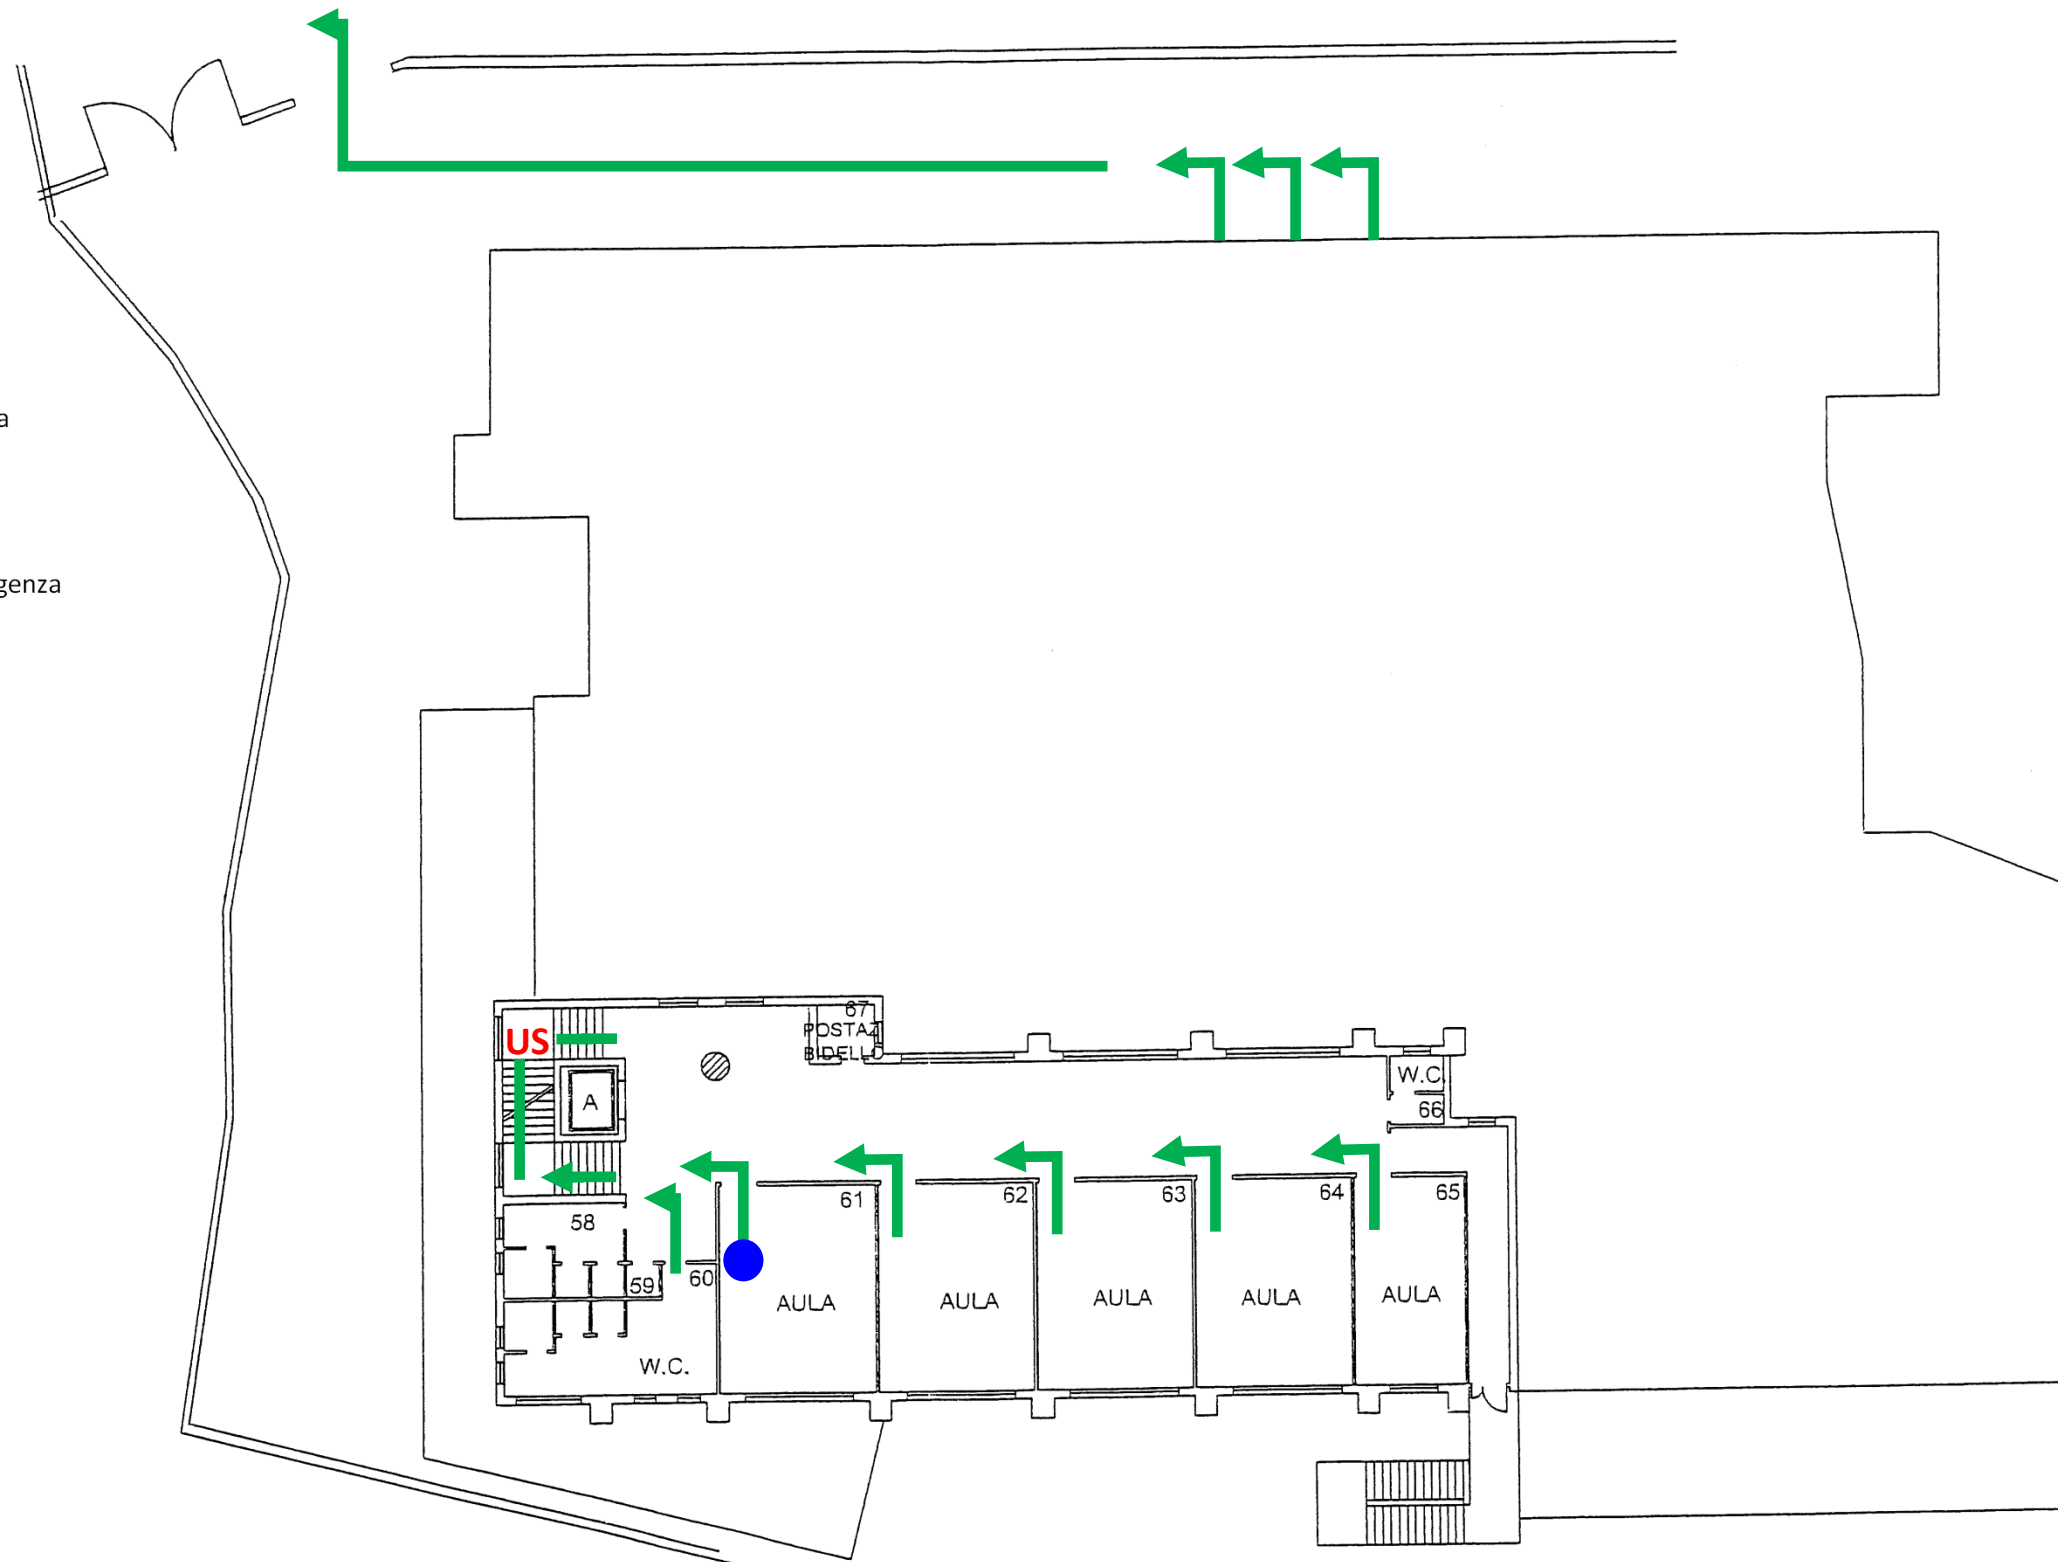

VIA COLLE DEI FRATI

- US** Uscita di Sicurezza
-  Estintore a mano
-  Allarme manuale
-  Percorso di Emergenza
- PRS** Punto di Raccolta

 VOI SIETE QUI

IIS PAOLO BORSELLINO E GIOVANNI FALCONE - Sede Centrale - Via Colle dei Frati, 5 - PIANO SECONDO